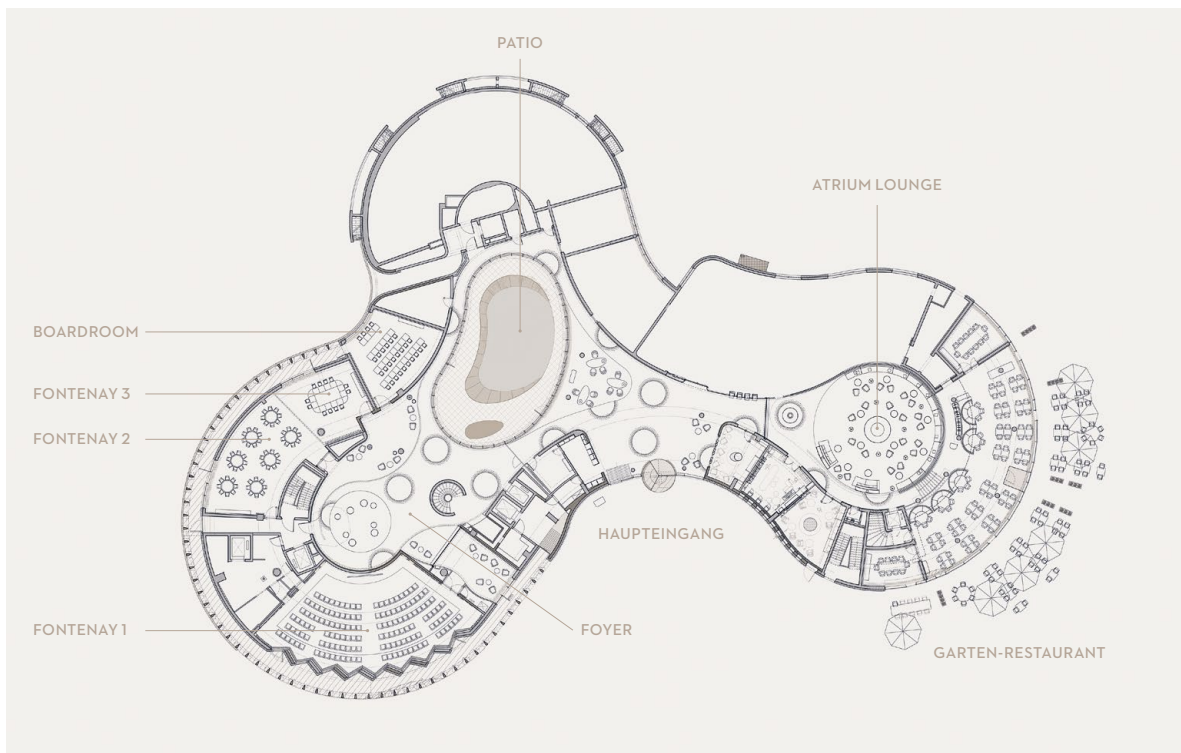

### TAGUNGEN UND EVENTS

- Veranstaltungssaal mit 220m<sup>2</sup> und Teilblick auf die Alster
- 3 weitere Salons zwischen 48m<sup>2</sup> und 80m<sup>2</sup>, 2 davon kombinierbar zu 128m<sup>2</sup>
- Großzügiger, heller Foyer-Bereich mit Zugang zum begrünten Patio
- Alle Salons mit Tageslicht und 4m Deckenhöhe
- Neueste Generation an technischer Ausstattung, WLAN
- Tiefgarage

### ZIMMER UND SUITEN

- 131 luxuriöse Zimmer und Suiten
- Zimmergröße ab 43m<sup>2</sup>, plus privatem möblierten Balkon
- Ausstattung: begehbare Kleiderschrank, edles Echtholzparkett, Sofa-Sitzecke, Schreibtisch, Klimaanlage, Safe, Minibar, Satelliten TV
- Badezimmer mit Badewanne und/oder Dusche, separater Toilette, Schminktisch, Fußbodenheizung

	GRÖSSE	DECKENHÖHE	PARLAMENTARISCH	THEATER	8ER-RUND	RUND MIT TANZ	10ER-RUND	BLOCK	BOARDROOM	U-FORM	STEH-EMPFANG
FONTENAY 1	220 M <sup>2</sup>	4M	60	120	100	80	100	-	-	26	199
FONTENAY 2	80 M <sup>2</sup>	4M	26	54	56	-	50	26	-	-	90
FONTENAY 3	48 M <sup>2</sup>	4M	16	32	16	-	20	-	-	14	50
FONTENAY 2+3	128 M <sup>2</sup>	4M	-	-	72	56	90	-	-	-	140
BOARDROOM	60 M <sup>2</sup>	-	-	-	-	-	-	-	16	-	-